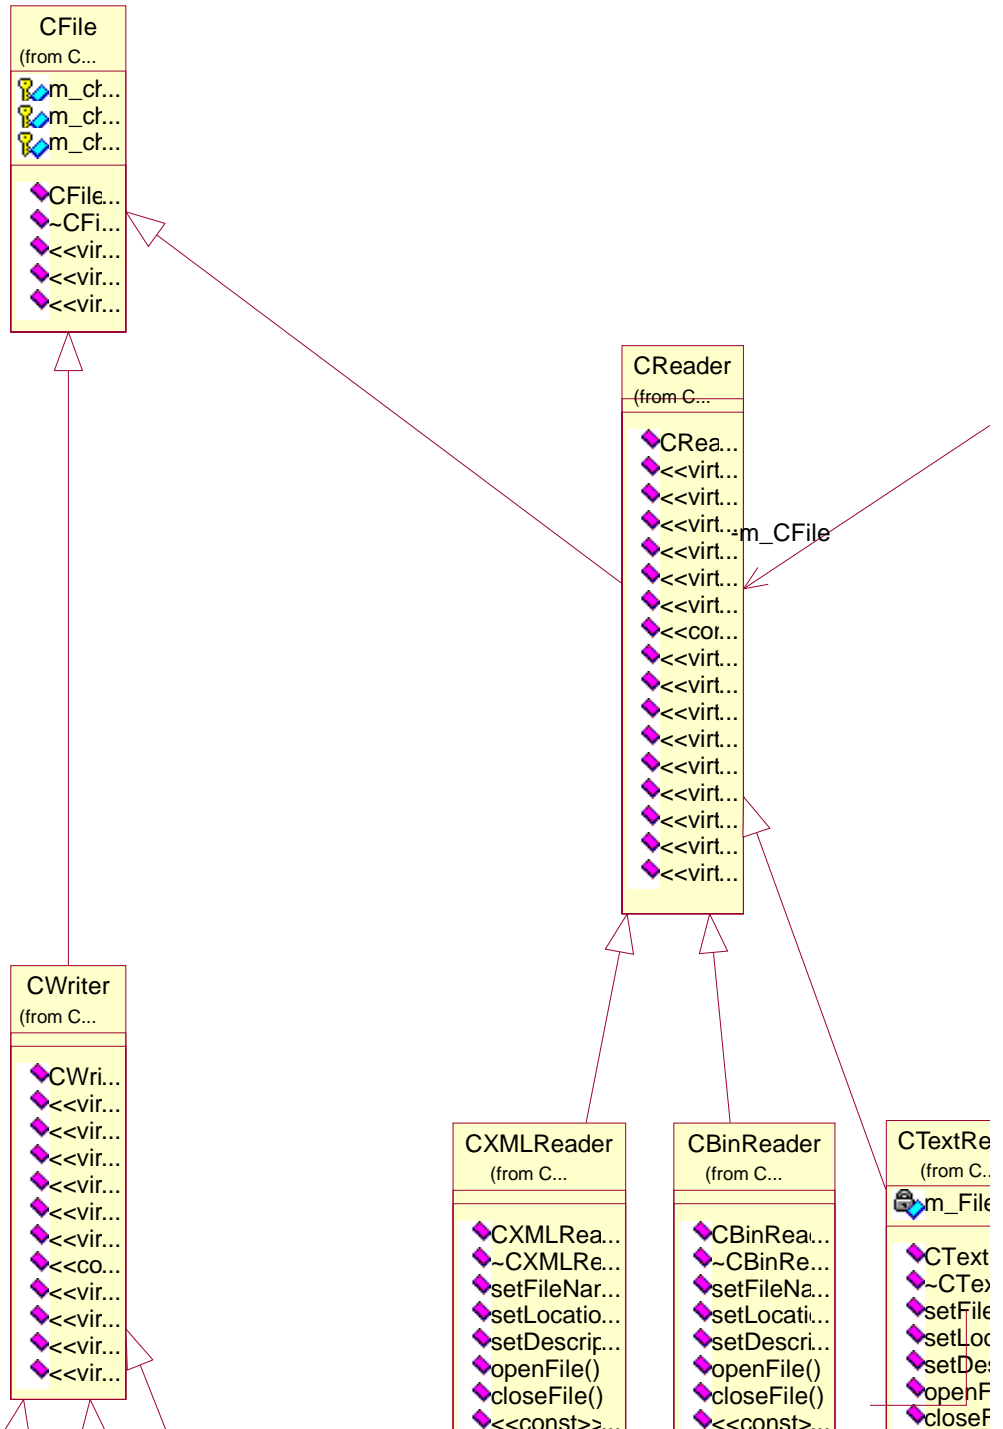

ton

-m_FrameListener

<<Call>>

<<Call>>

OpenFile()
CloseFile()
<const>...
:adOneV...
:adNChc...
:adInt()
:adFloat()
:adDataL...
<ipSpac...
>tFirst()
>tFilePo...
>tFilePoi...

<<Call>>

<<Call>>

<<Call>>

<<Call>>

<<Call>>

<<Call>>