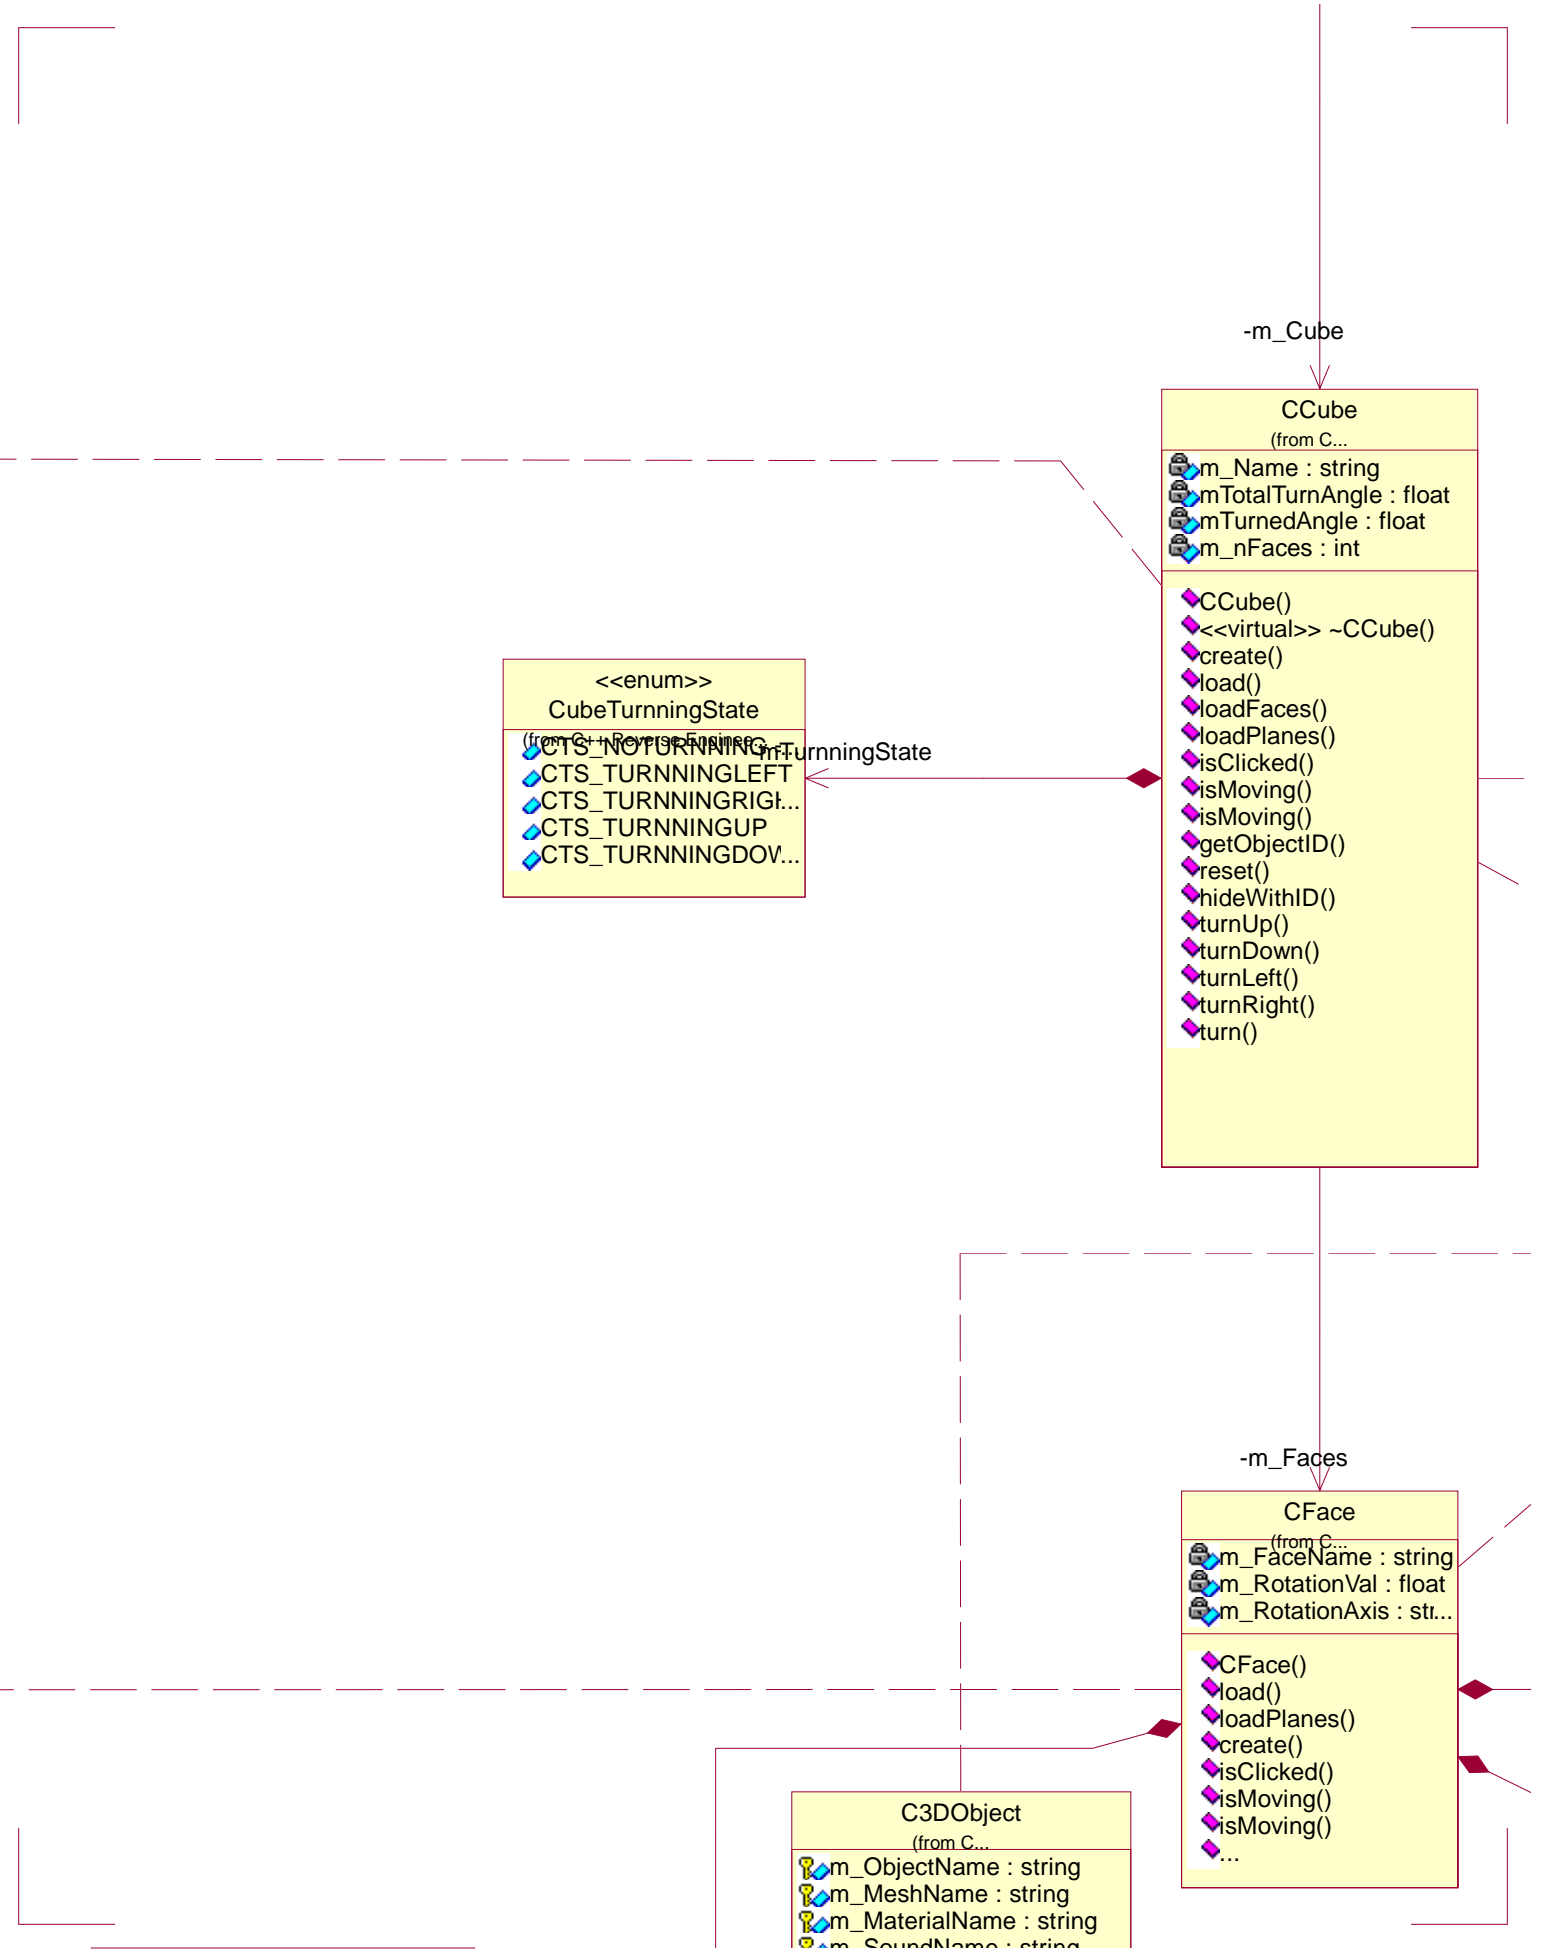

ton

-m_FrameListener

<<Call>>

<<Call>>

OpenFile()
CloseFile()
<const>...
:adOneV...
:adNChc...
:adInt()
:adFloat()
:adDataL...
<ipSpac...
>tFirst()
>tFilePo...
>tFilePoi...

<<Call>>

<<Call>>

<<Call>>

<<Call>>

<<Call>>

<<Call>>