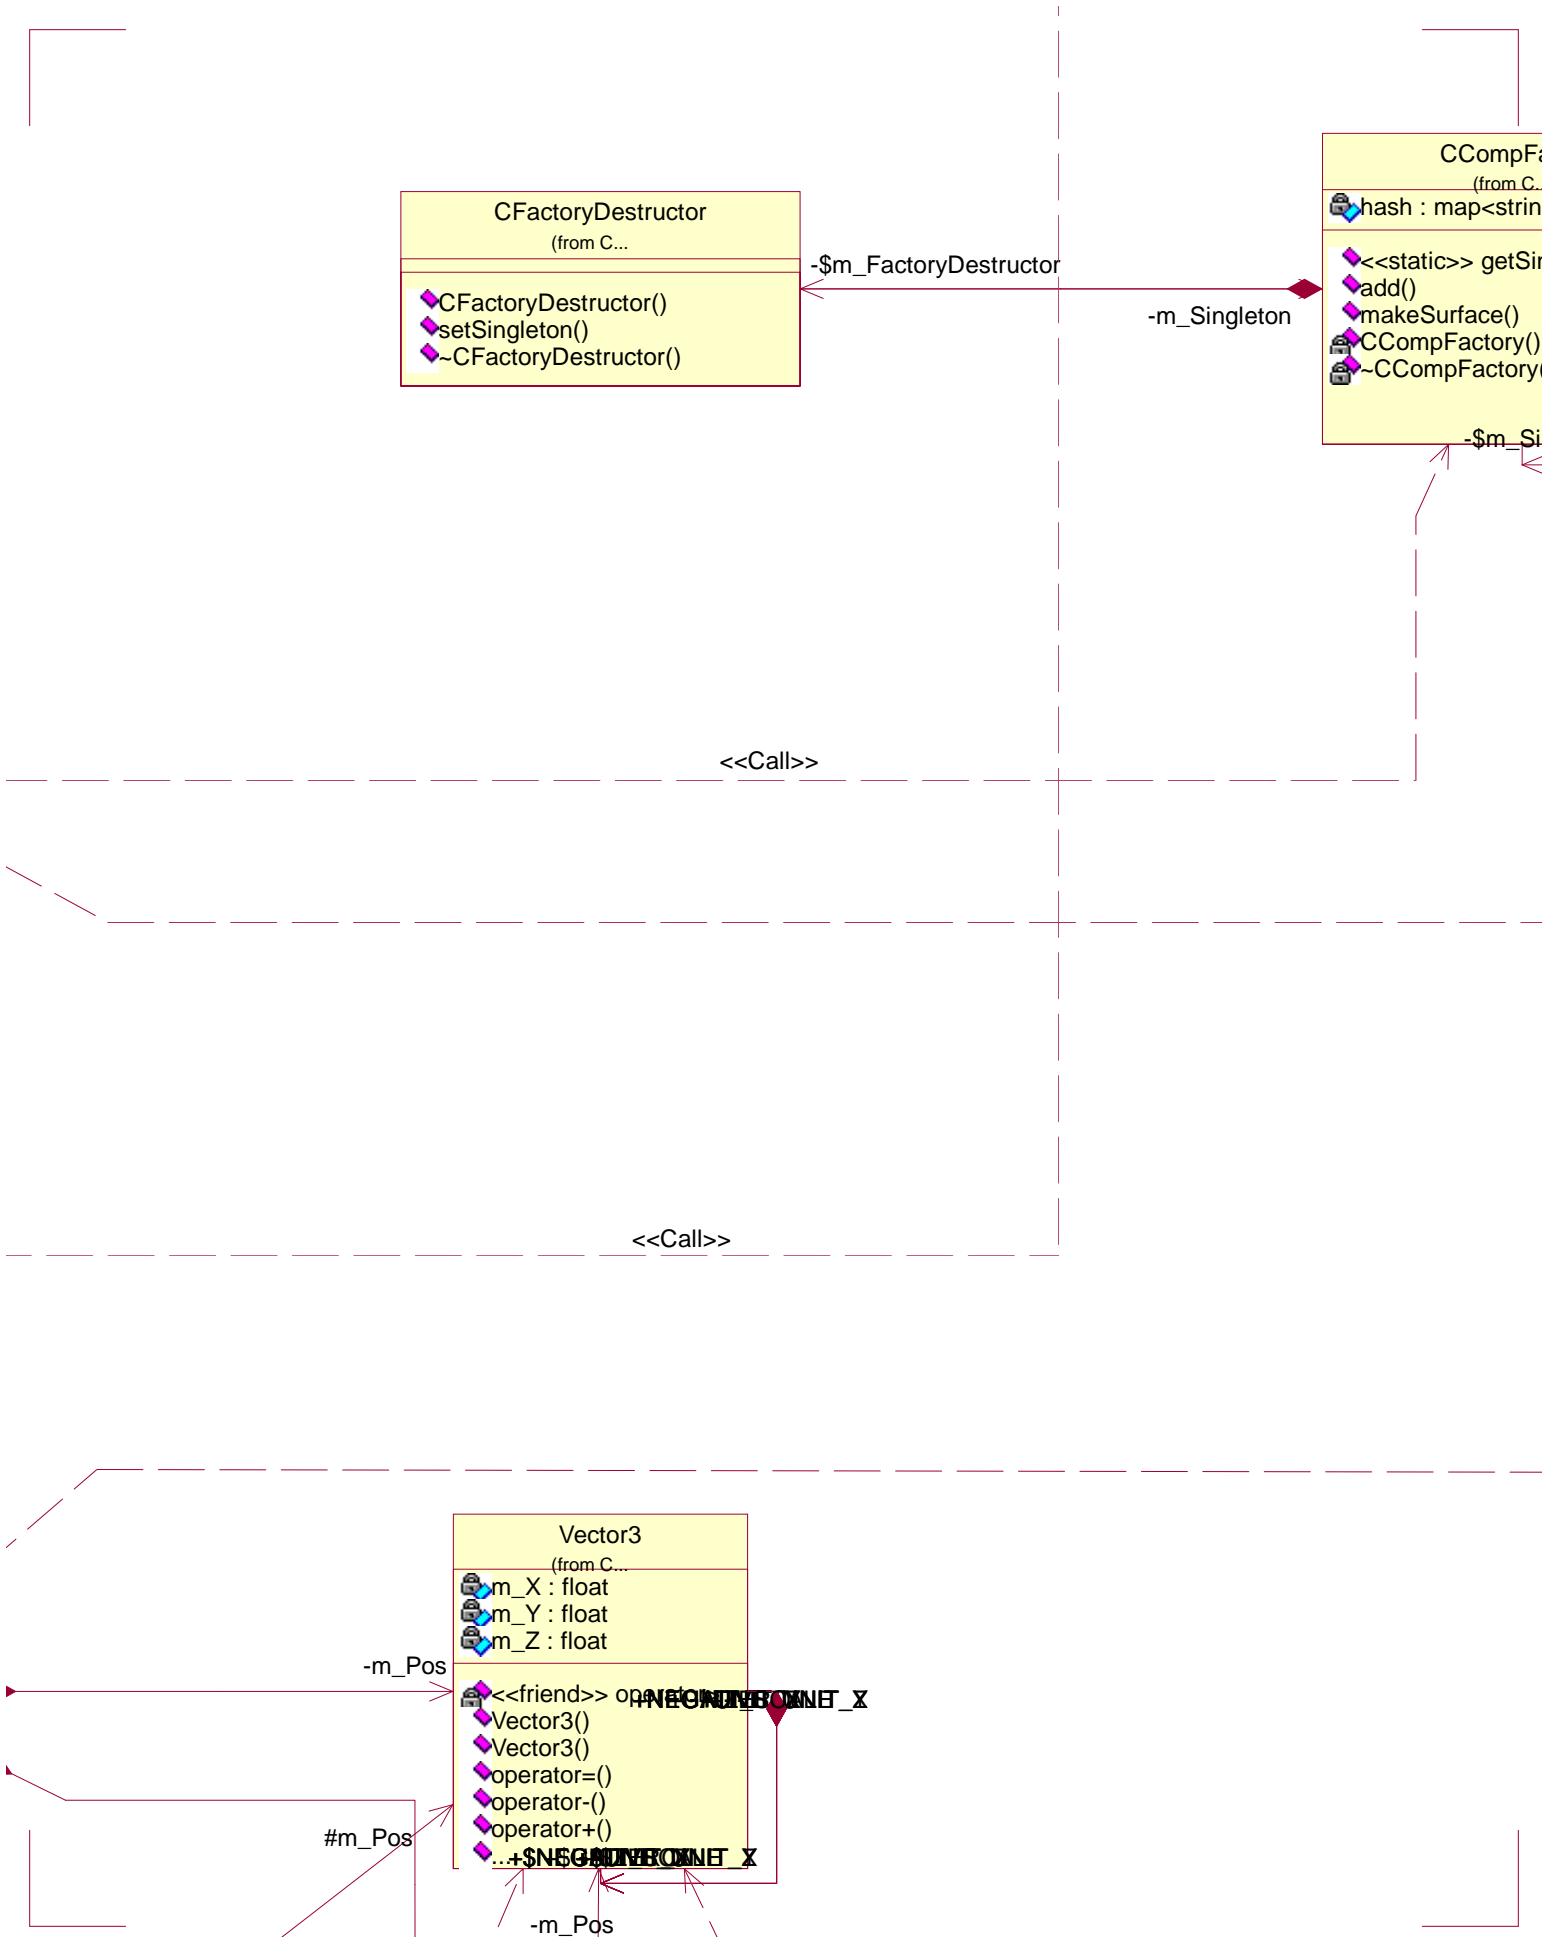

ton

-m_FrameListener

<<Call>>

<<Call>>

OpenFile()
CloseFile()
<const>...
:adOneV...
:adNChc...
:adInt()
:adFloat()
:adDataL...
<ipSpac...
>tFirst()
>tFilePo...
>tFilePoi...

<<Call>>

<<Call>>

<<Call>>

<<Call>>

<<Call>>

<<Call>>