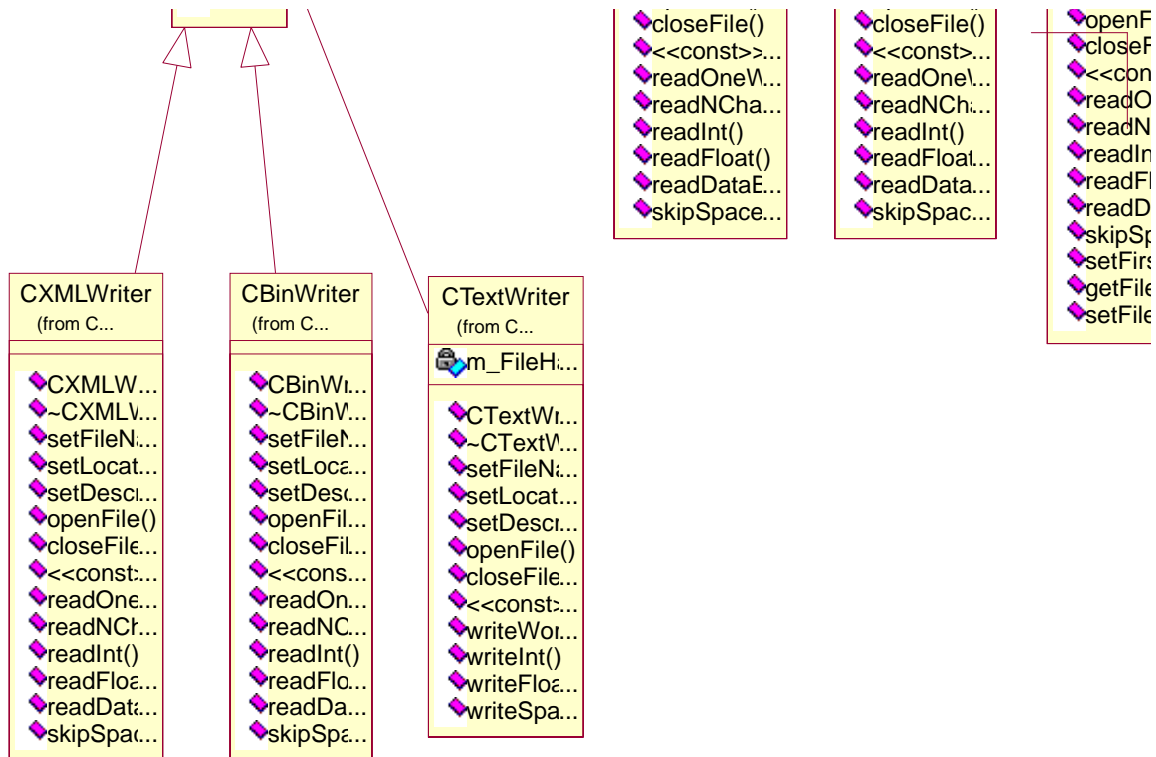

ton

-m_FrameListener

<<Call>>

<<Call>>

OpenFile()
CloseFile()
<const>...
:adOneV...
:adNChc...
:adInt()
:adFloat()
:adDataL...
<ipSpac...
>tFirst()
>tFilePo...
>tFilePoi...

<<Call>>

<<Call>>

<<Call>>

<<Call>>

<<Call>>

<<Call>>