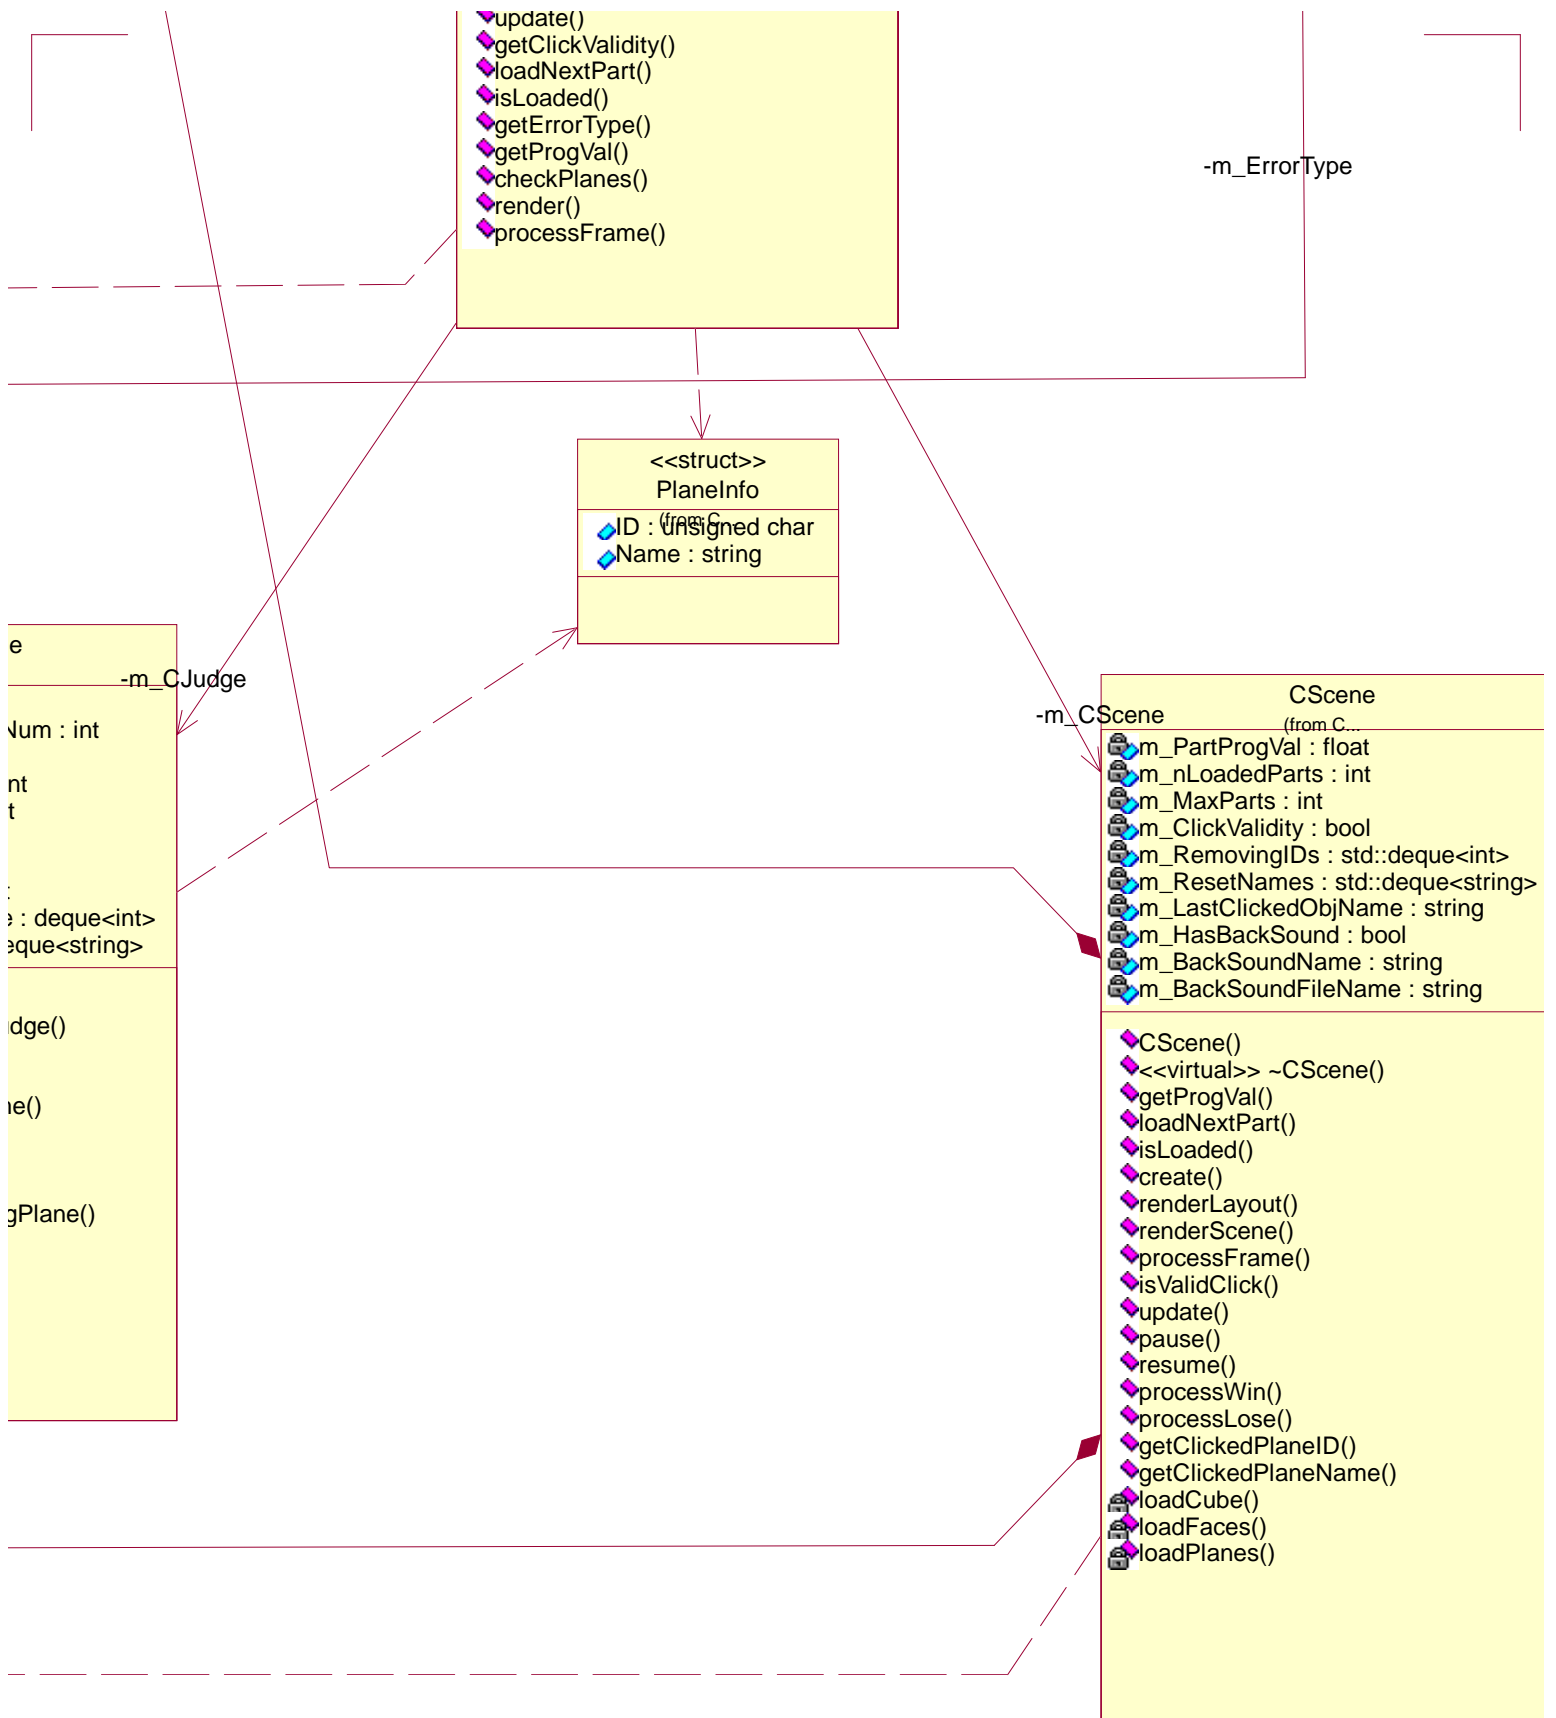

ton

-m_FrameListener

<<Call>>

<<Call>>

OpenFile()
CloseFile()
<const>...
:adOneV...
:adNChc...
:adInt()
:adFloat()
:adDataL...
<ipSpac...
>tFirst()
>tFilePo...
>tFilePoi...

<<Call>>

<<Call>>

<<Call>>

<<Call>>

<<Call>>

<<Call>>