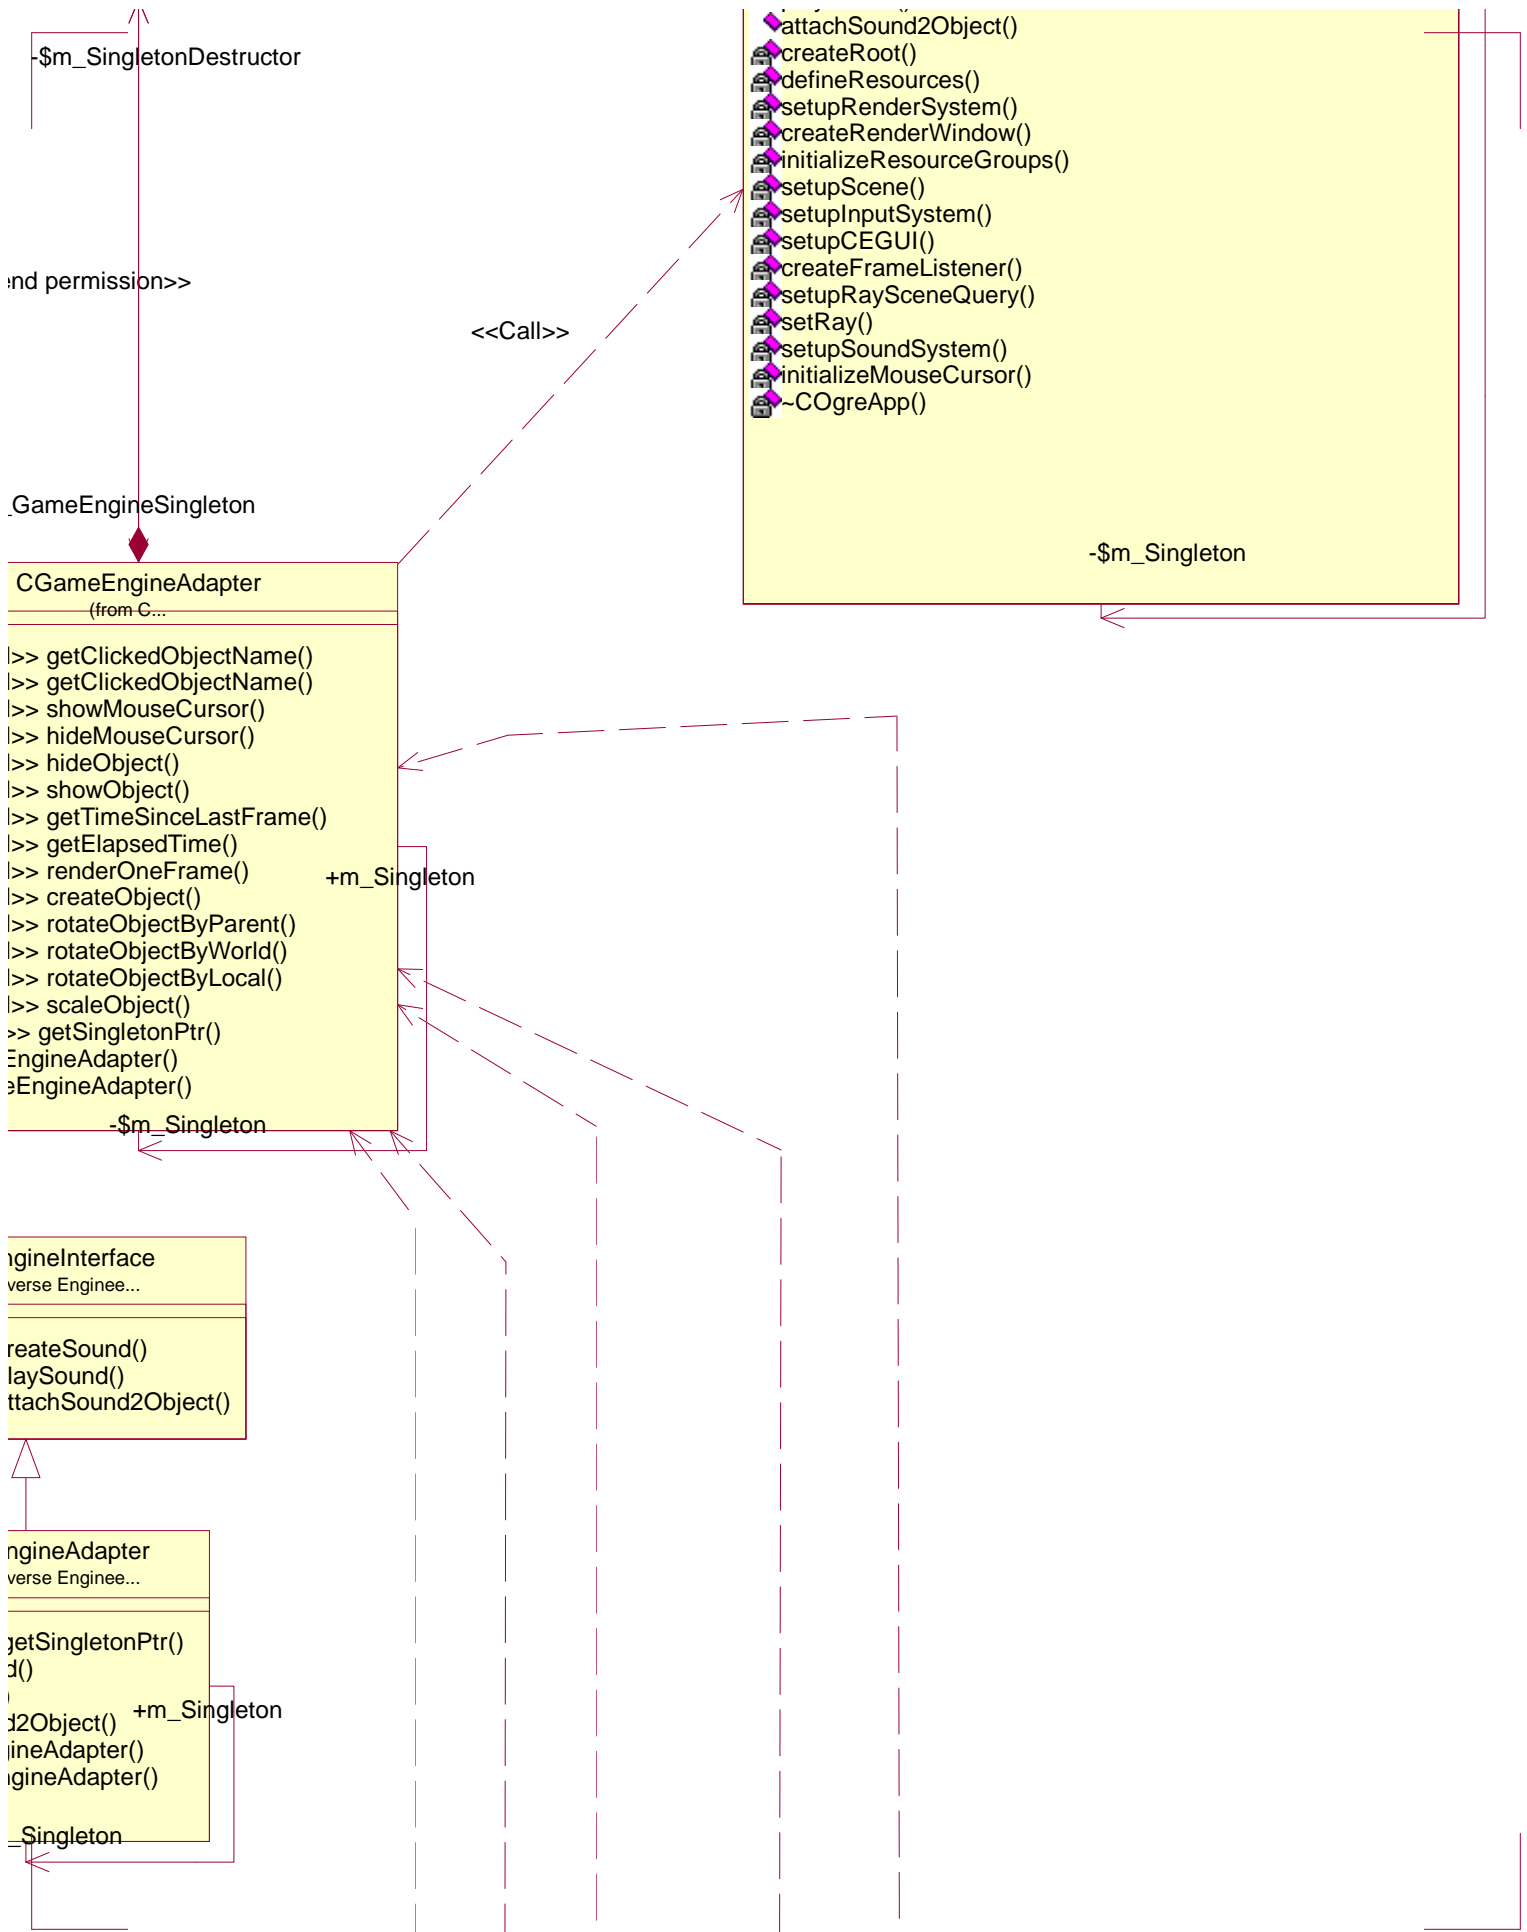

ton

-m_FrameListener

<<Call>>

<<Call>>

OpenFile()
CloseFile()
<const>...
:adOneV...
:adNChc...
:adInt()
:adFloat()
:adDataL...
<ipSpac...
>tFirst()
>tFilePo...
>tFilePoi...

<<Call>>

<<Call>>

<<Call>>

<<Call>>

<<Call>>

<<Call>>